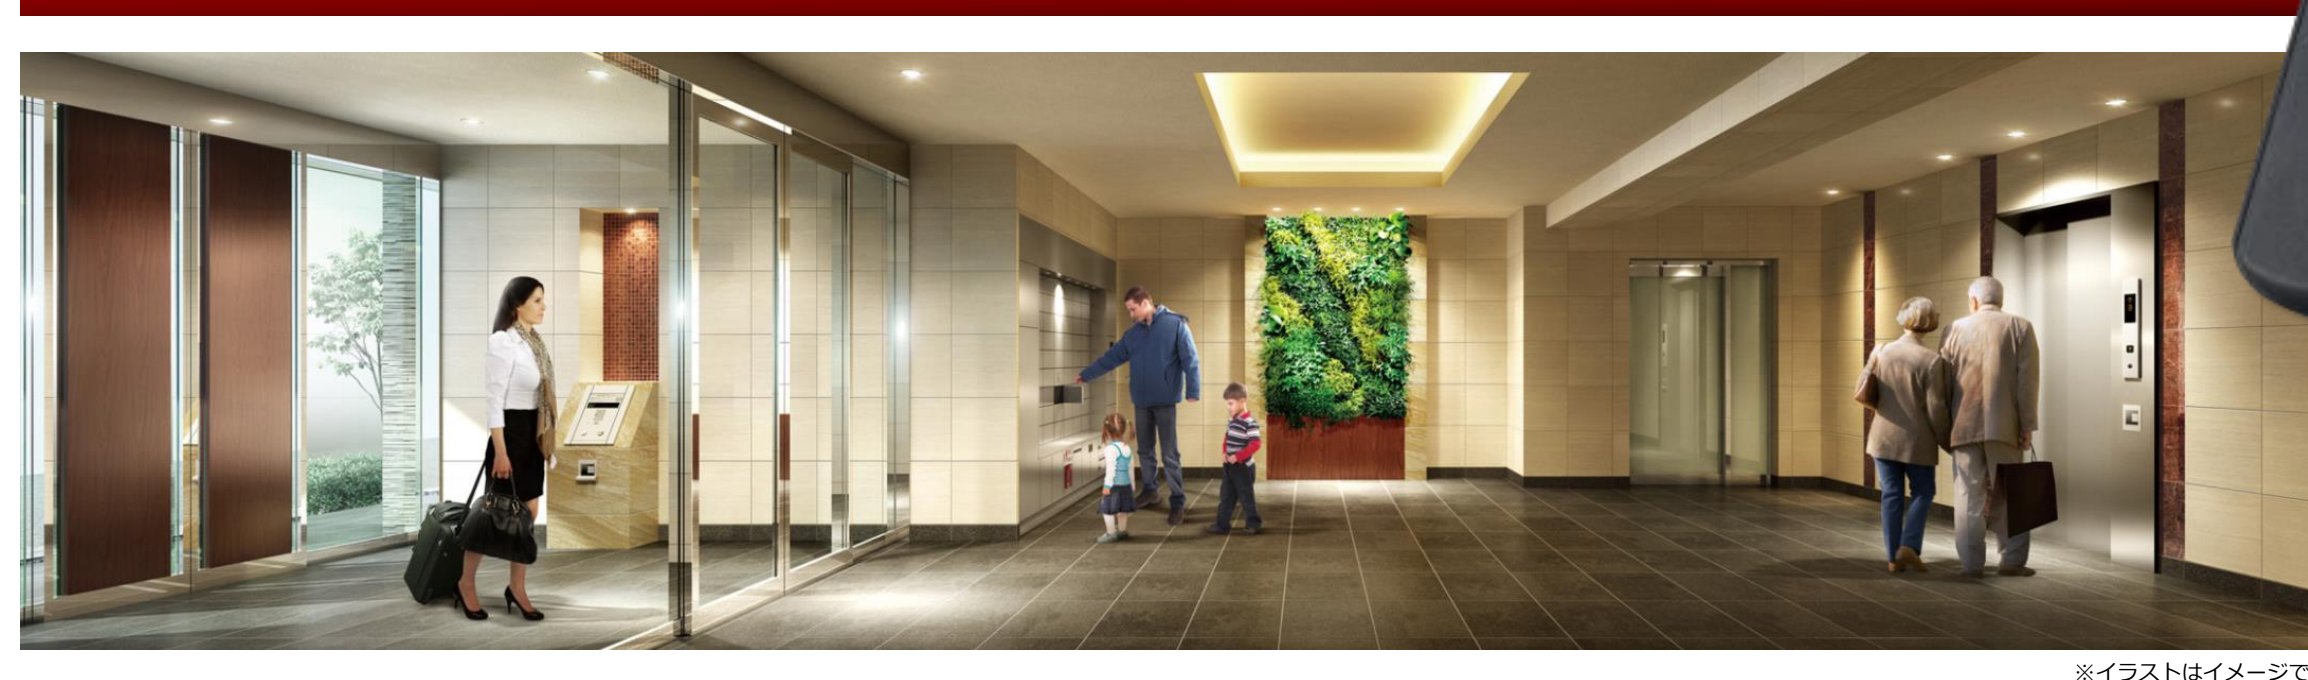

指挟みしにくいクローゼット扉
クローゼットの折戸は指挟みしにくいので、安心してご利用いただけます。

LDK12.2帖

●: コンセント ●: TV
●: LAN ●: TEL

調光小型シーリング
調光機はベッドの枕元で使えて、就寝時操作ラクラク。隣に2口コンセントがあります。

テレビ側のプレート
3口コンセント、TV、LAN、電話が接続できるようになっています。

デスクカウンター
間接照明/デスク照明付です。約3mもあるのでワークスペースやテレビ台など様々な活用ができます。資料を広げても十分に広く、テレワークにぴったりです。

デスクカウンター
間接照明/デスク照明付です。約3mもあるのでワークスペースやテレビ台など様々な活用ができます。資料を広げても十分に広く、テレワークにぴったりです。

テレビ側のプレート
3口コンセント、TV、LAN、電話が接続できるようになっています。

デスクカウンター
間接照明/デスク照明付です。約3mもあるのでワークスペースやテレビ台など様々な活用ができます。資料を広げても十分に広く、テレワークにぴったりです。

ハンズフリーシステム【Tebra pass】

共用部ハンズフリーシステム①

Tebra pass

Tebra passリーダ
ハンズフリーでもかざしても解錠可能

Tebraキー
ポケットに入れたままハンズフリー

Tebraキー 操作方法

- Tebraキーを身に付けていれば、Tebra passリーダより最大2mで認証します。
- リモコン操作 (約3m) も可能です。(メインエントランスのみ)
- TebraキーをTebra passリーダにかざして解錠も可能です。