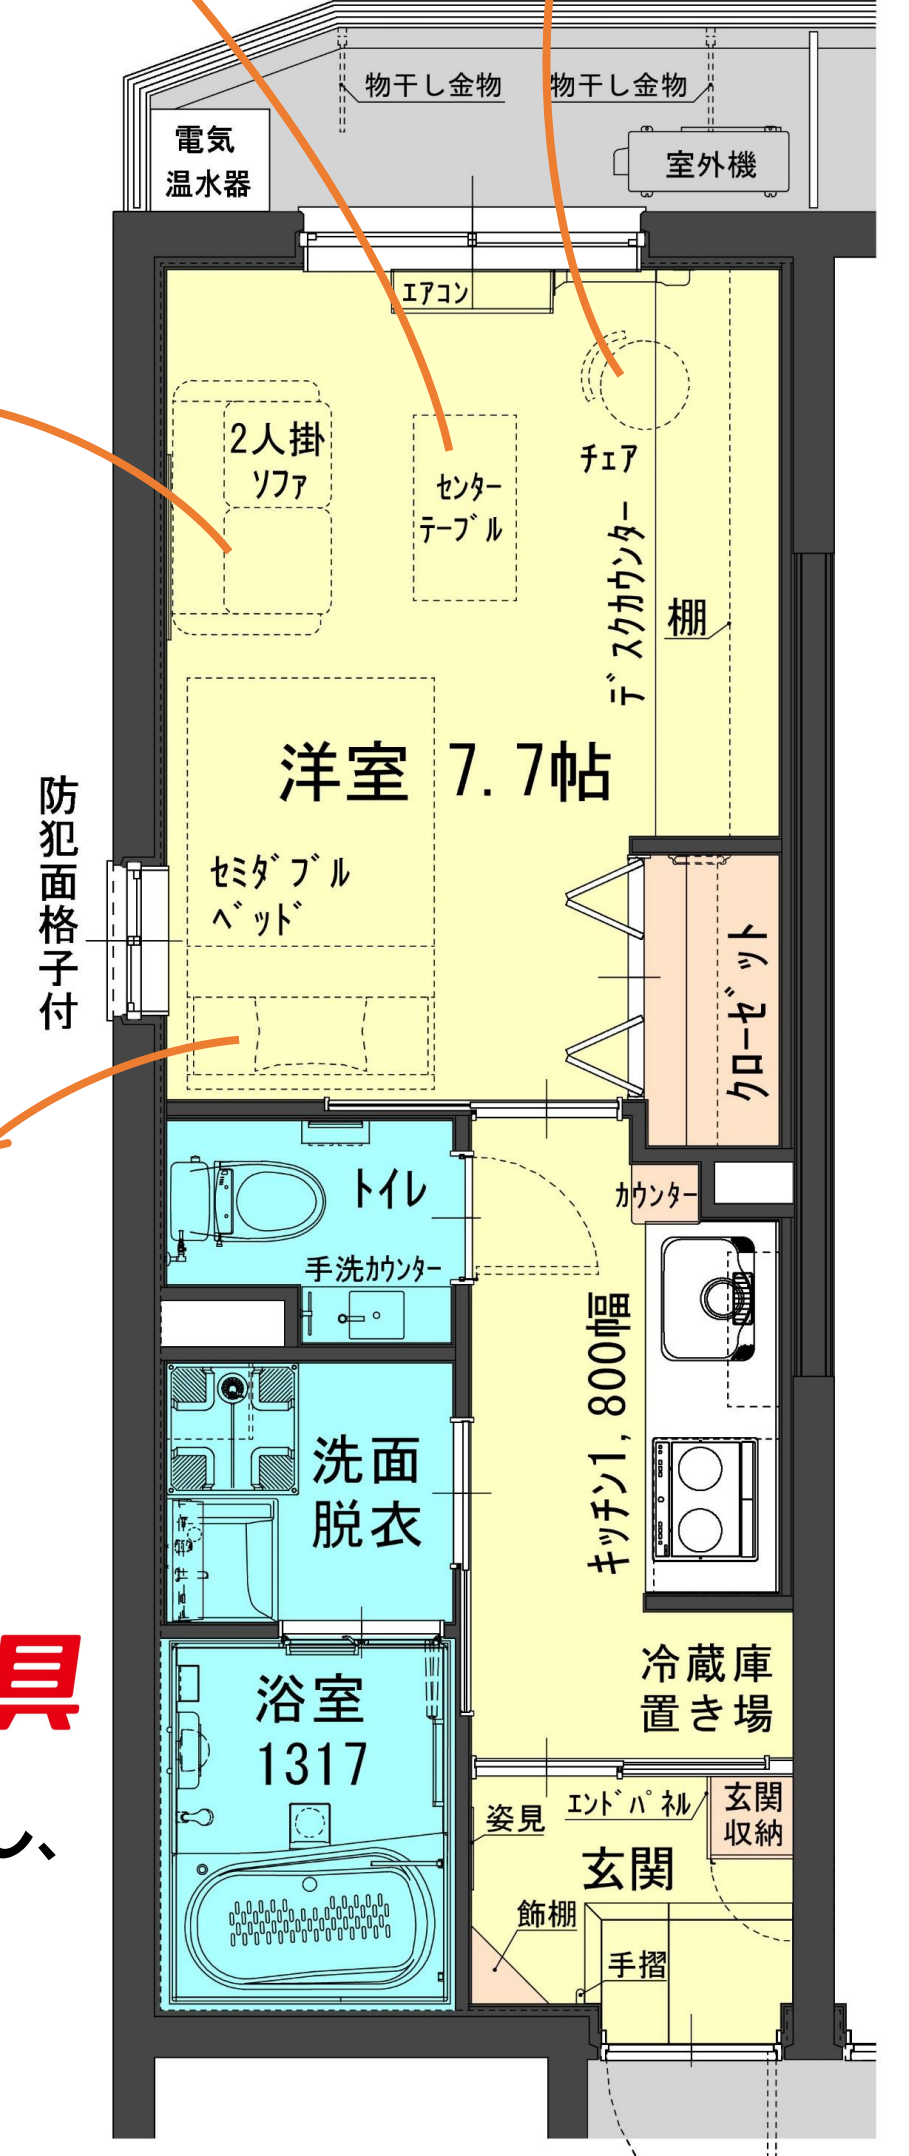

**調光小型シーリング**  
室内照明の調光機はベッドの枕元で使えるので、就寝時の操作ラクラク。隣には2口コンセントがあり便利です。

**手洗カウンター**  
タンク上部手洗いではなく、独立した手洗いカウンター。キャビネットはたっぷりの収納。

**トイレ換気**  
便座近くに換気ダクトがあるので、トイレは常にクリーン。

**洗面収納ユニット・洗面化粧台**  
収納力抜群。洗濯機上部にパイプあり、ハンガーやタオルを掛けるのに便利。洗面化粧台は2面鏡。身丈度に便利な合わせ鏡としても使えます。

**ゆったりバスルーム**  
ゆったりした広さの浴室でリラックスバスタイム。

**照明付き玄関飾り棚**  
棚2段+小型スポットライト付きです。玄関先で使う小物などを吊り下げられるハンギングレール付です。フックはお好きな位置に付け替えられます。

**クローゼット側のプレート**  
3口コンセント、TV、LAN、電話の接続口があります。

**指はさみしにくいクローゼット扉**

**無料Wi-Fiあり**  
クローゼットにWi-Fiルーター設置済。パスワードは部屋ごとに違うのでセキュリティも安心です。お引越日からインターネットが使えます。

※写真・イラストはイメージです。Clovis

# カリモク家具の家具付

家具をそろえる費用や時間がいらず、身軽にお引越しいただけます。

センターテーブル

デスクカウンター用チェア

2人掛けソファ

セミダブルベッド

※枕、かけ布団は設置していません。ご用意ください。