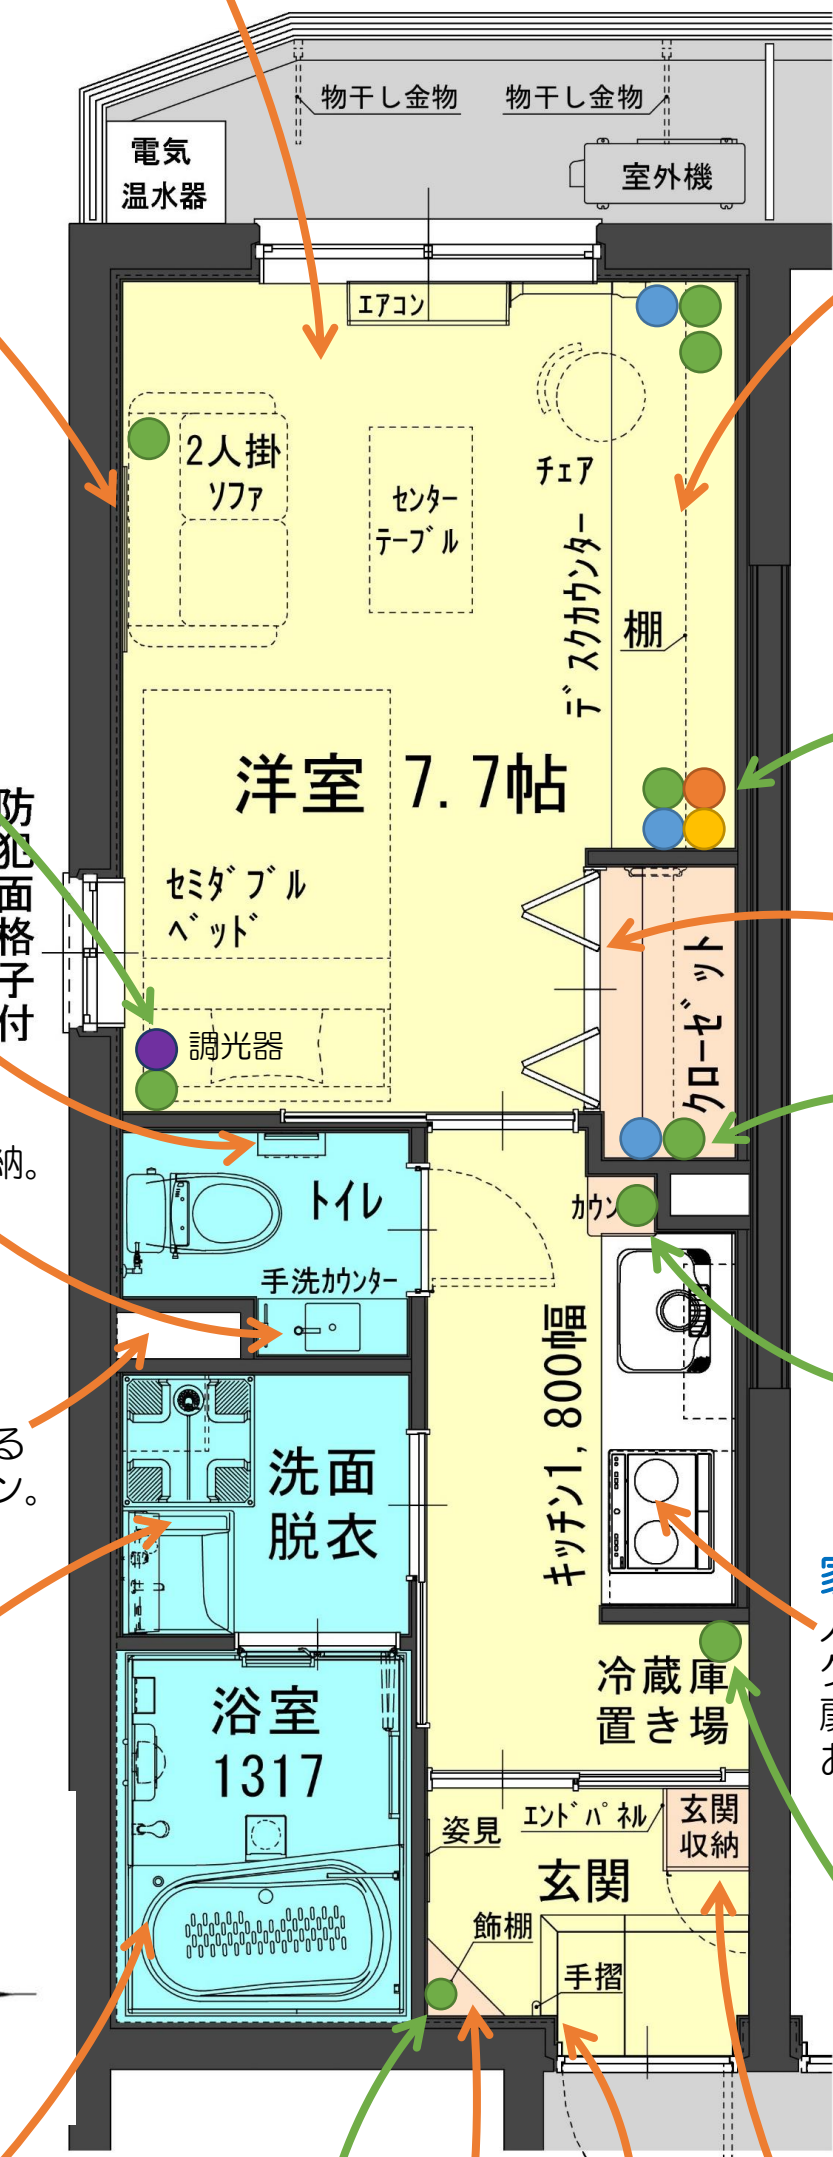

# ◆アミスタ幸町ご案内◆

**壁掛けハンガー**  
コート等毎日使うものに便利です。掛けたり、置いたり、吊るしたり色々な用途で使えます。

**室内物干し (脱着式)**  
エアコンの前にあるので、お天気の悪い日でもエアコンで乾かすことができます。不要時には外しておけばスッキリ。

**デスクカウンター**  
間接照明、デスク照明付きです。約2.8mあるのでワークスペースやテレビ台など様々な活用ができます。資料を広げても十分に広いので、テレワークや勉強にもぴったりです。

**調光小型シーリング**  
室内照明の調光機はベッドの枕元で使えるので、就寝時の操作ラクラク。隣には2口コンセントがあり便利です。

**手洗カウンター**  
タンク上部手洗いではなく、独立した手洗いカウンター。キャビネットはたっぷりの収納。

**トイレ換気**  
便座近くに換気ダクトがあるので、トイレは常にクリーン。

**洗面収納ユニット・洗面化粧台**  
収納力抜群。洗濯機上部にパイプあり、ハンガーやタオルを掛けるのに便利。洗面化粧台は2面鏡。身丈度に便利な合わせ鏡としても使えます。

**ゆったりバスルーム**  
ゆったりした広さの浴室でリラックスバスタイム。

**照明付き玄関飾り棚**  
棚2段+小型スポットライト付きです。玄関先で使う小物などを吊り下げられるハンギングレール付です。フックはお好きな位置に付け替えられます。

**クローゼット側のプレート**  
3口コンセント、TV、LAN、電話の接続口があります。

**指はさみしにくいクローゼット扉**

**無料Wi-Fiあり**  
クローゼットにWi-Fiルーター設置済。パスワードは部屋ごとに違うのでセキュリティも安心です。お引越日からインターネットが使えます。

## ハンズフリーシステム【Tebra pass】

※イラストはイメージです。