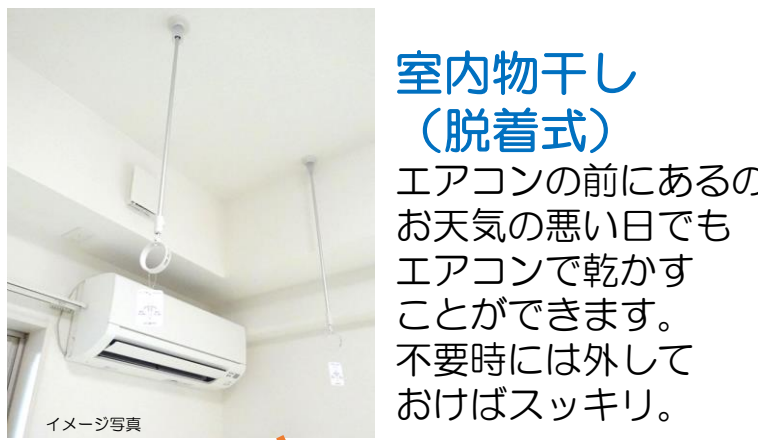

# ◆アミスタ幸町ご案内◆

**壁掛けハンガー**  
コート等毎日使うものに便利です。掛けたり、置いたり、吊るしたり色々な用途で使えます。

**室内物干し (脱着式)**  
エアコンの前にあるので、お天気の悪い日でもエアコンで乾かすことができます。不要時には外しておけばスッキリ。

**デスクカウンター**  
間接照明、デスク照明付きです。約2.8mあるのでワークスペースやテレビ台など様々な活用ができます。資料を広げても十分に広いので、テレワークや勉強にもぴったりです。

**調光小型シーリング**  
室内照明の調光機はベッドの枕元で使えるので、就寝時の操作ラクラク。隣には2口コンセントがあり便利です。

**手洗カウンター**  
タンク上部手洗いではなく、独立した手洗いカウンター。キャビネットはたっぷりの収納。

**トイレ換気**  
便座近くに換気ダクトがあるので、トイレは常にクリーン。

**洗面収納ユニット・洗面化粧台**  
収納力抜群。洗濯機上部にパイプあり、ハンガーやタオルを掛けるのに便利。洗面化粧台は2面鏡。身丈度に便利な合わせ鏡としても使えます。