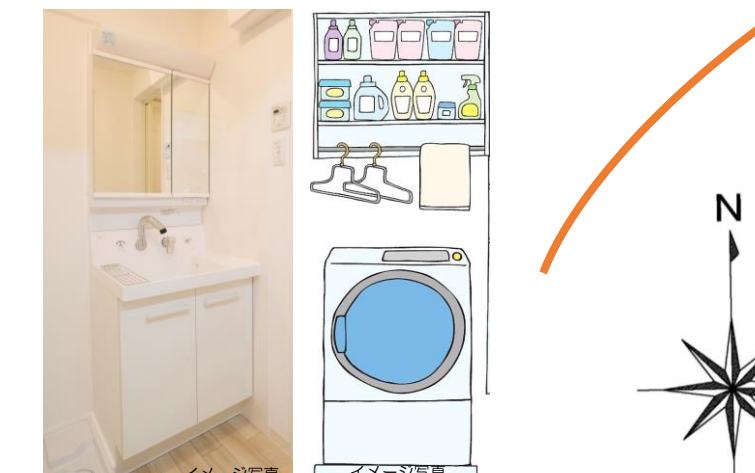

# ◆アミスタ幸町ご案内◆

**壁掛けハンガー**  
コート等毎日使うものに便利です。掛けたり、置いたり、吊るしたり色々な用途で使えます。

**室内物干し (脱着式)**  
エアコンの前にあるので、お天気の悪い日でもエアコンで乾かすことができます。不要時には外しておけばスッキリ。

**デスクカウンター**  
間接照明、デスク照明付きです。約2.8mあるのでワークスペースやテレビ台など様々な活用ができます。資料を広げても十分に広いので、テレワークや勉強にもぴったりです。

**調光小型シーリング**  
室内照明の調光機はベッドの枕元で使えるので、就寝時の操作ラクラク。隣には2口コンセントがあり便利です。

**手洗カウンター**  
タンク上部手洗いではなく、独立した手洗いカウンター。キャビネットはたっぷりの収納。

**トイレ換気**  
便座近くに換気ダクトがあるので、トイレは常にクリーン。

**洗面収納ユニット・洗面化粧台**  
収納力抜群。洗濯機上部にパイプあり、ハンガーやタオルを掛けるのに便利。洗面化粧台は2面鏡。身丈度に便利な合わせ鏡としても使えます。