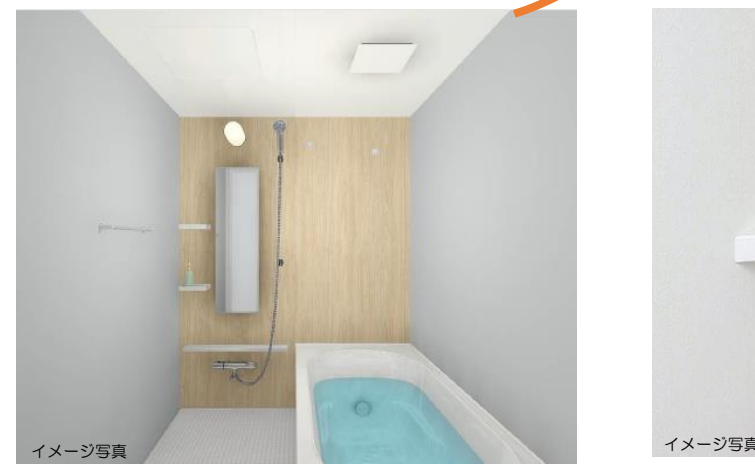

**調光小型シーリング**  
室内照明の調光機はベッドの枕元で使えるので、就寝時の操作ラクラク。隣には2口コンセントがあり便利です。

**手洗カウンター**  
タンク上部手洗いではなく、独立した手洗いカウンター。キャビネットはたっぷりの収納。

**トイレ換気**  
便座近くに換気ダクトがあるので、トイレは常にクリーン。

**洗面収納ユニット・洗面化粧台**  
収納力抜群。洗濯機上部にパイプあり、ハンガーやタオルを掛けるのに便利。洗面化粧台は2面鏡。身丈度に便利な合わせ鏡としても使えます。

**ゆったりバスルーム**  
ゆったりした広さの浴室でリラックスバスタイム。

**照明付き玄関飾り棚**  
棚2段+小型スポットライト付きです。玄関先で使う小物などを吊り下げられるハンギングレール付です。フックはお好きな位置に付け替えられます。

**クローゼット側のプレート**  
3口コンセント、TV、LAN、電話の接続口があります。

**指はさみしにくいクローゼット扉**

**無料Wi-Fiあり**  
クローゼットにWi-Fiルーター設置済。パスワードは部屋ごとに違うのでセキュリティも安心です。お引越日からインターネットが使えます。